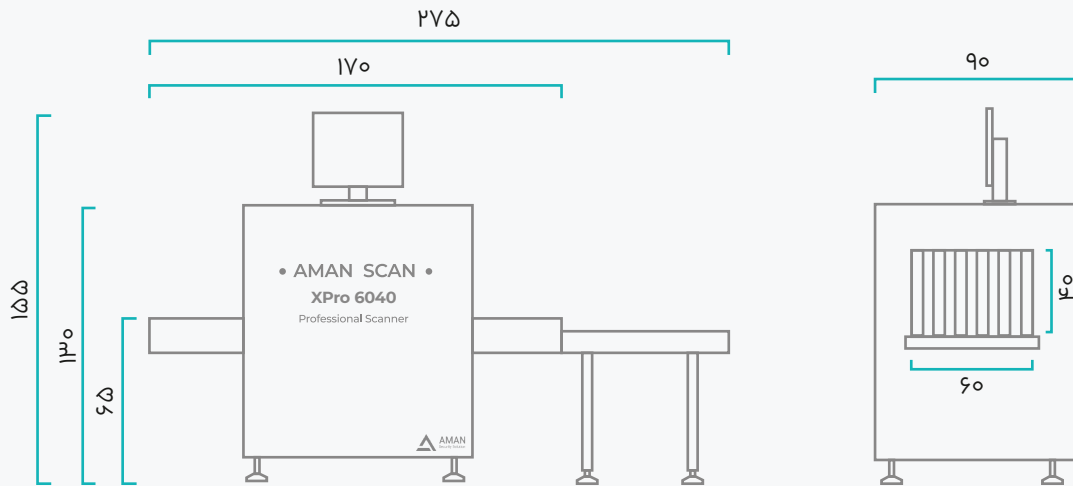

شمارنده تعداد چمدان

قابلیت بازنمایش تصاویر قبلی

مجهز به نوار کاموایر

سرعت ۰٫۲ متر بر ثانیه

جدیدترین تکنولوژی روز دنیا

با تأییدیه سازمان انرژی اتمی ایران

بدنه استاندارد

مقاوم در برابر نشت اشعه

مشخصات فنی

۶۰×۴۰	ابعاد دهانه (سانتی متر)
۱۳۰×۹۰×۲۷۵	ابعاد دستگاه (سانتی متر)
۳۸	تفکیک سازی (AWG)
۳۰	عمق نفوذ (mm)
۱۶۰	منبع پرتو (kV)
۴۸۰	وزن (کیلوگرم)
۰ ~ ۹۰	رطوبت عملیاتی (درصد)
-۳۰ ~ +۵۰	دمای عملیاتی (درجه سانتی‌گراد)