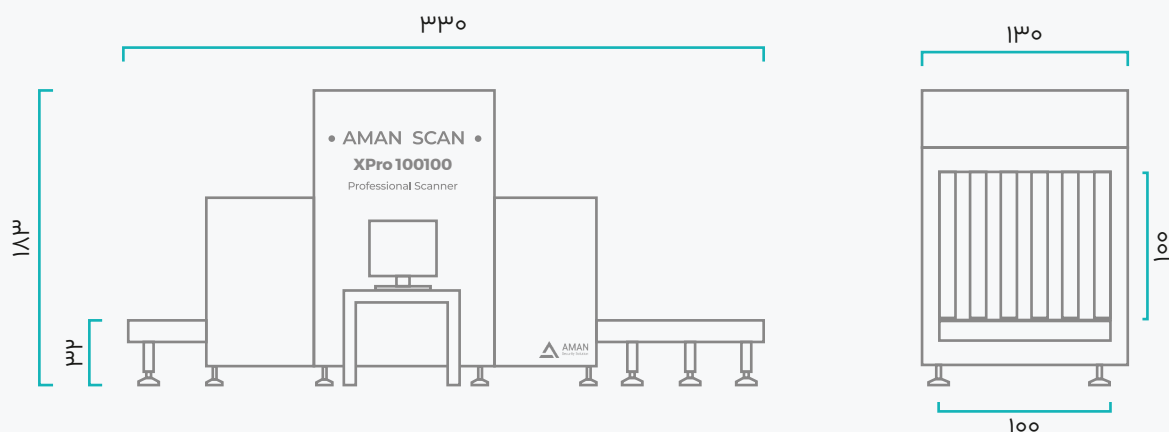

تحمل وزن بار بالا

حداکثر ۲۰۰ کیلوگرم

نمایشگر ۲۱ اینچی

اسکن ۴ رنگ محتویات

مجهز به نوار کانوایر

سرعت ۰٫۲ متر بر ثانیه

جدیدترین تکنولوژی روز دنیا

با تأییدیه سازمان انرژی اتمی ایران

امکان اسکن مرسولات با ارتفاع و عرض ۱۰۰ سانتی متر با کمک دهانه بزرگ و کانوایر قدرتمند در کنار دقت و سرعت بالا این دستگاه را به ابزاری حرفه ای در سری XPro تبدیل کرده است.

به کمک این دستگاه می توان مواد مخدر، مواد منفجره و اشیای خطرناک مانند سلاح را شناسایی و کشف کرد.

مشخصات فنی

۱۰۰×۱۰۰	ابعاد دهانه (سانتی متر)
۱۳۰۰×۱۸۳۰×۳۳۰۰	ابعاد دستگاه (سانتی متر)
۳۸	تفکیک سازی (AWG)
۳۰	عمق نفوذ (mm)
۱۶۰	منبع پرتو (kV)
۱۱۰۰	وزن (کیلوگرم)
۰ ~ ۹۰	رطوبت عملیاتی (درصد)
-۳۰ ~ +۵۰	دمای عملیاتی (درجه سانتی‌گراد)
روغن (oil)	سیستم خنک کننده